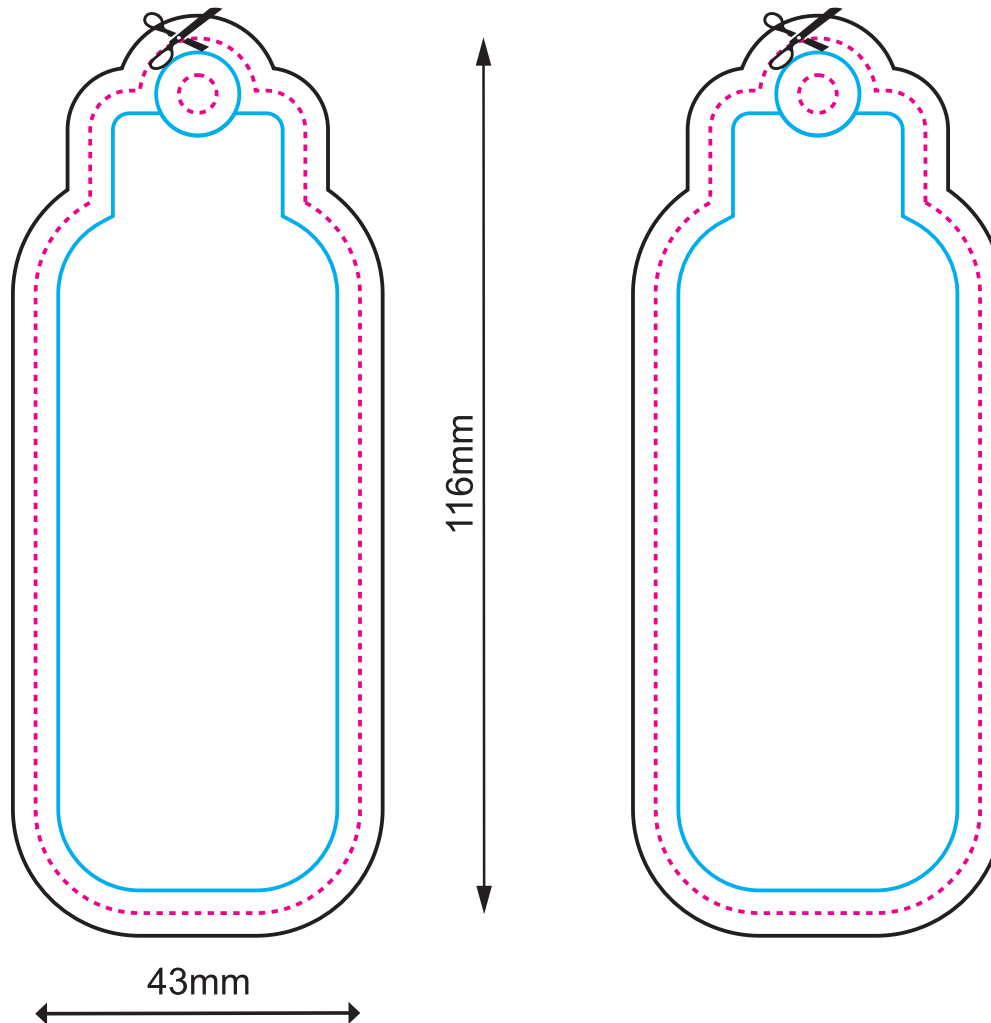

848

Die WerbeARTIKLER