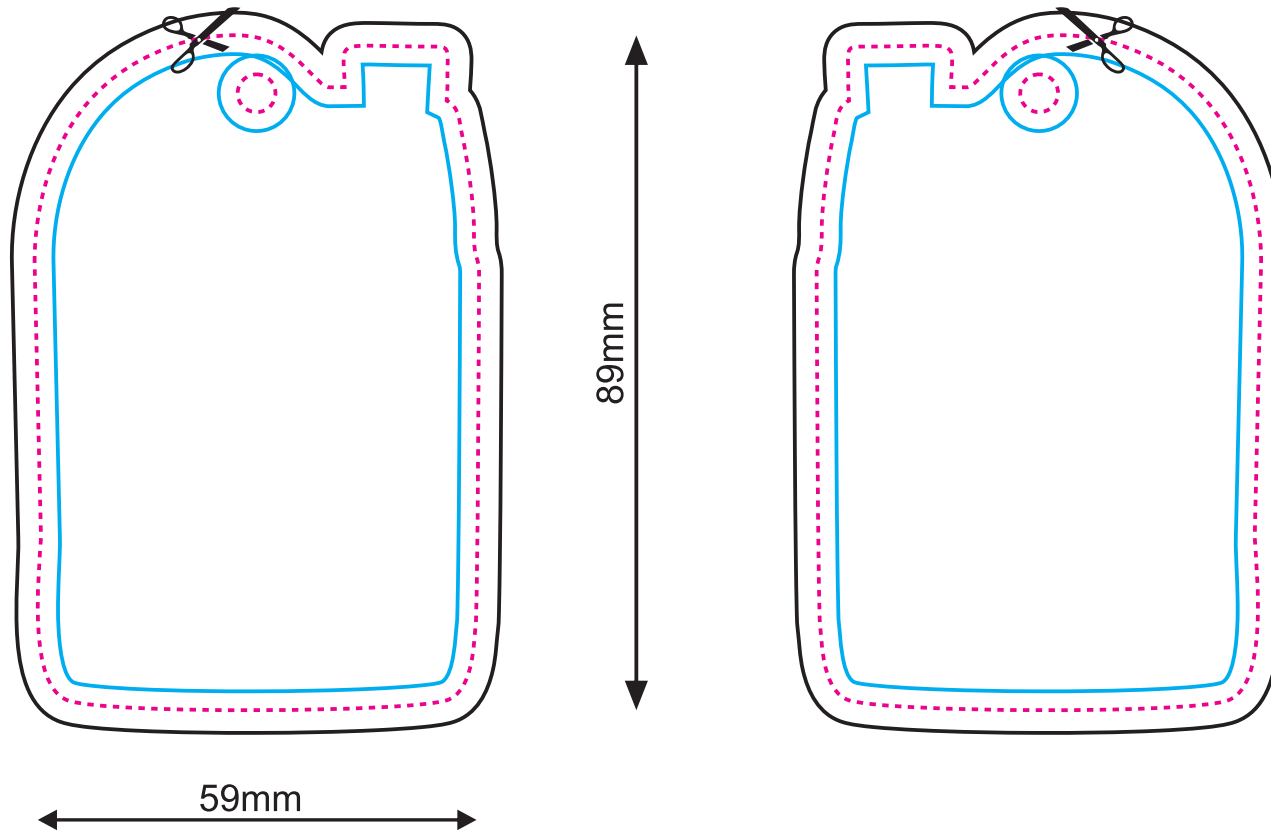

852

Die WerbeARTIKLER