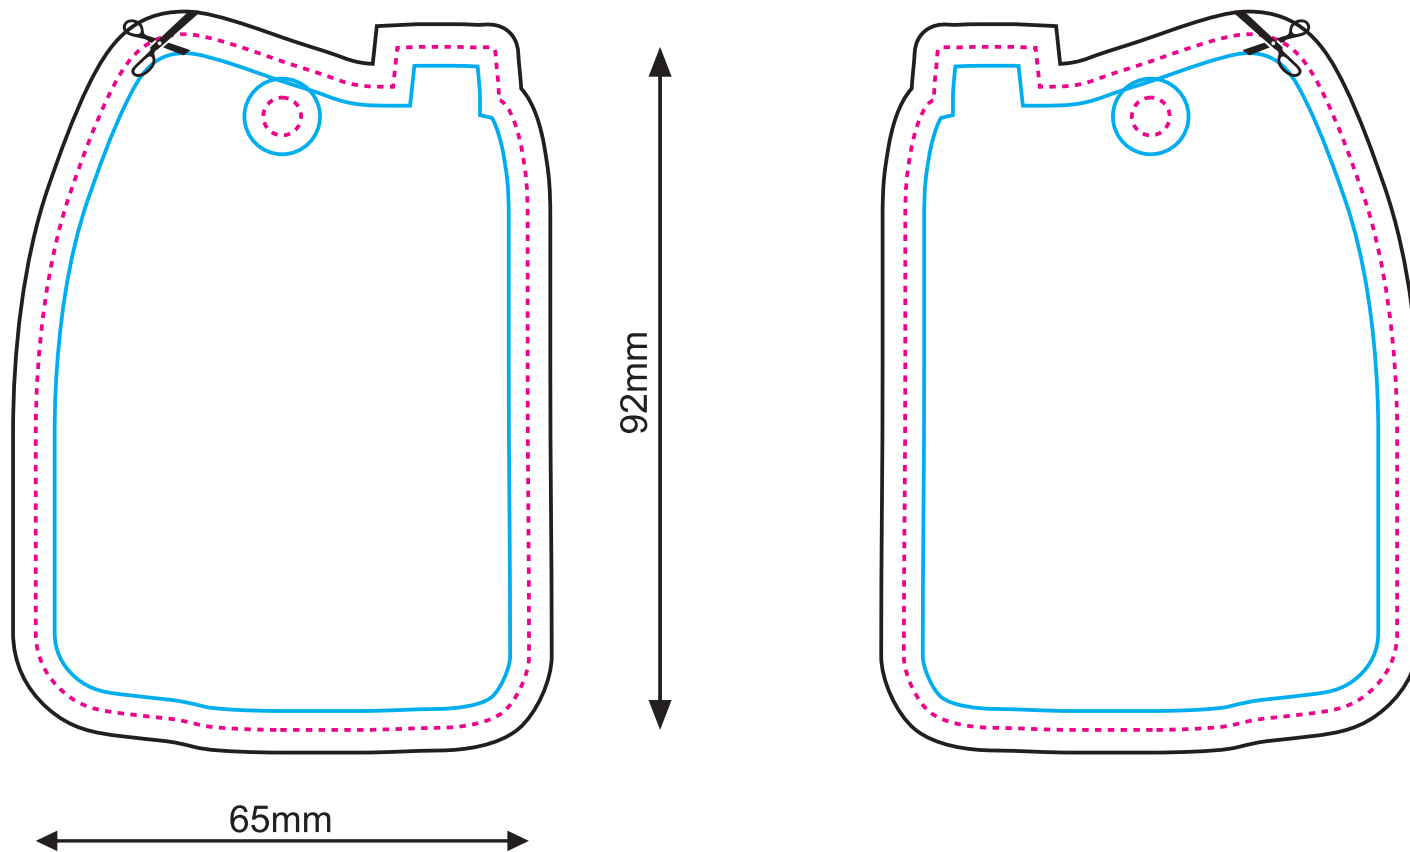

849

Die WerbeARTIKLER