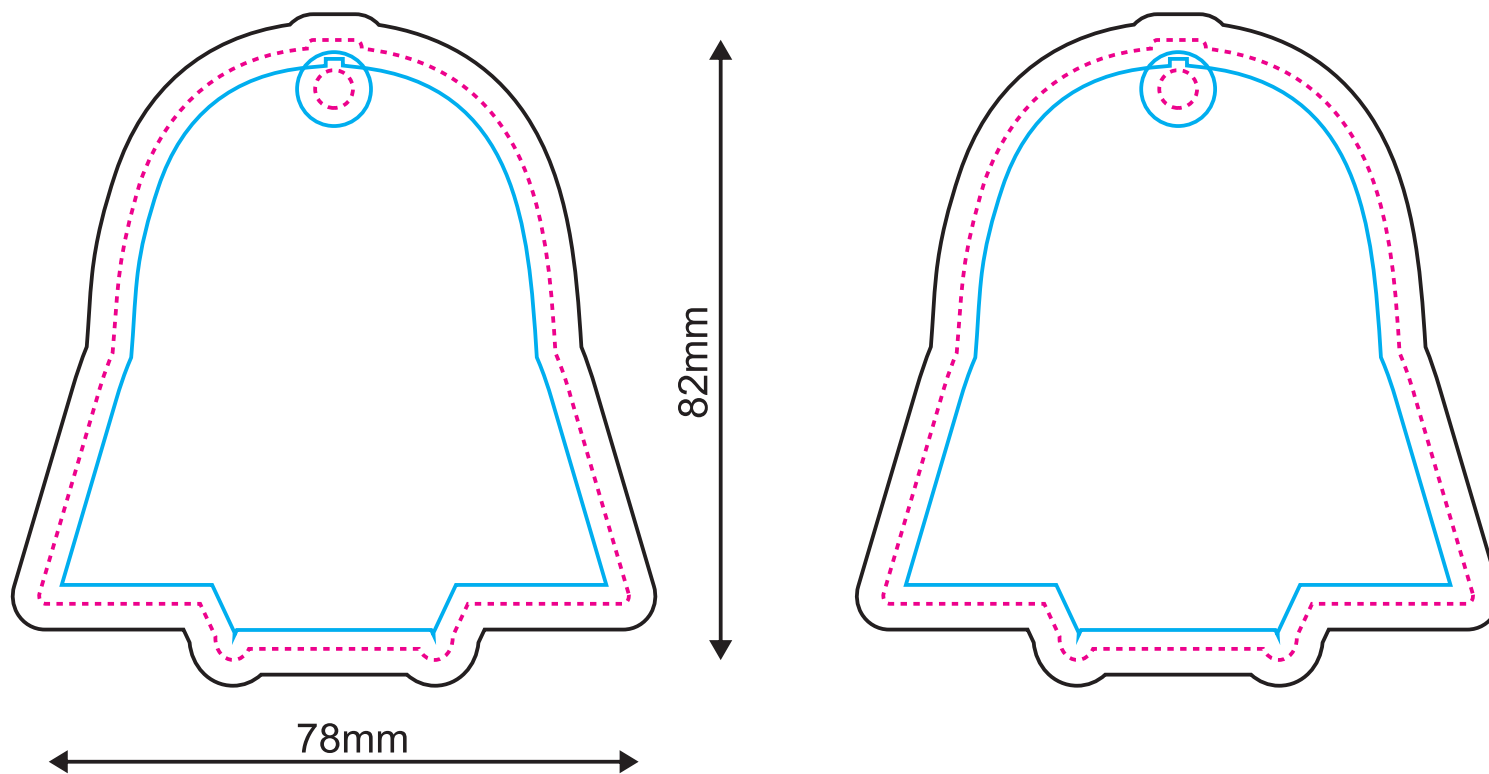

835

Die WerbeARTIKLER