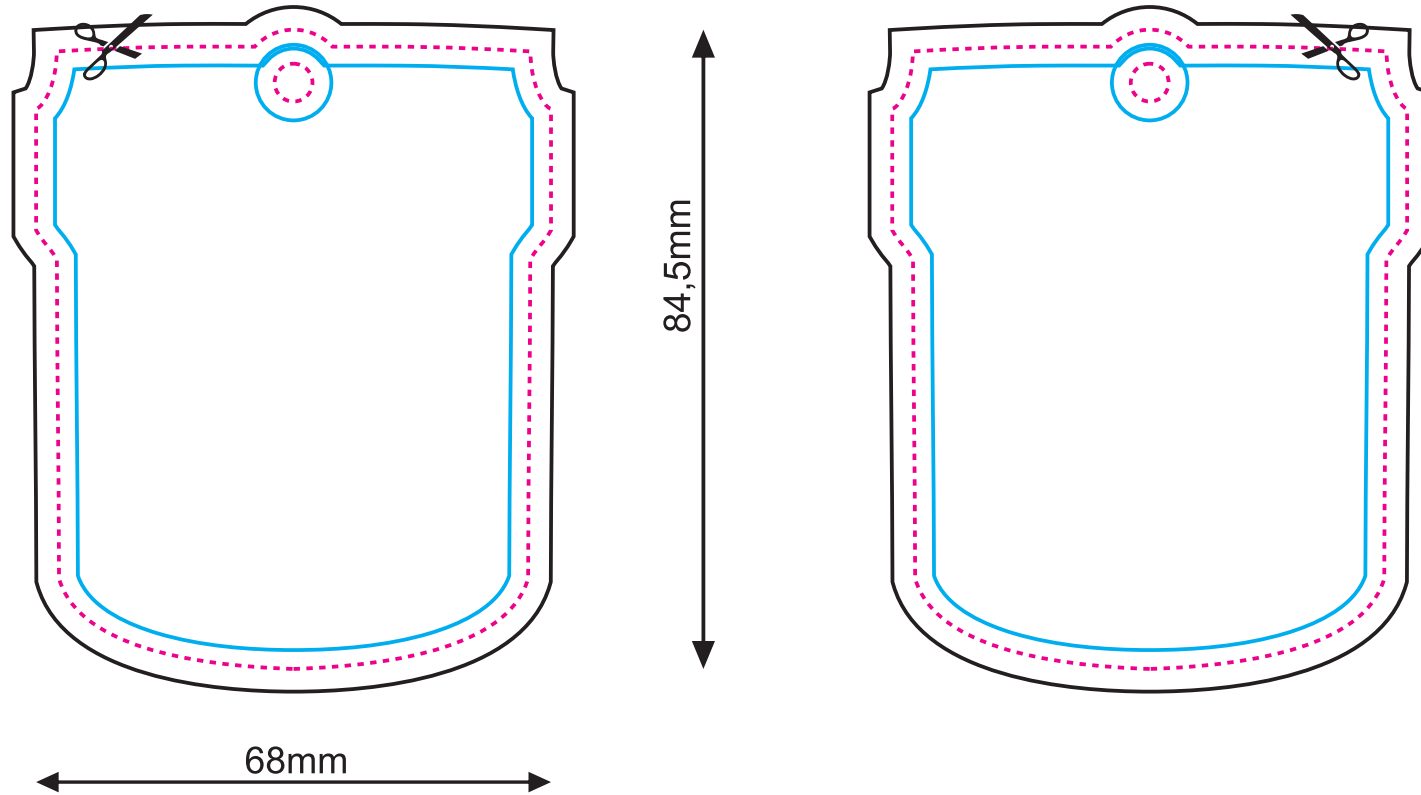

850

Die WerbeARTIKLER