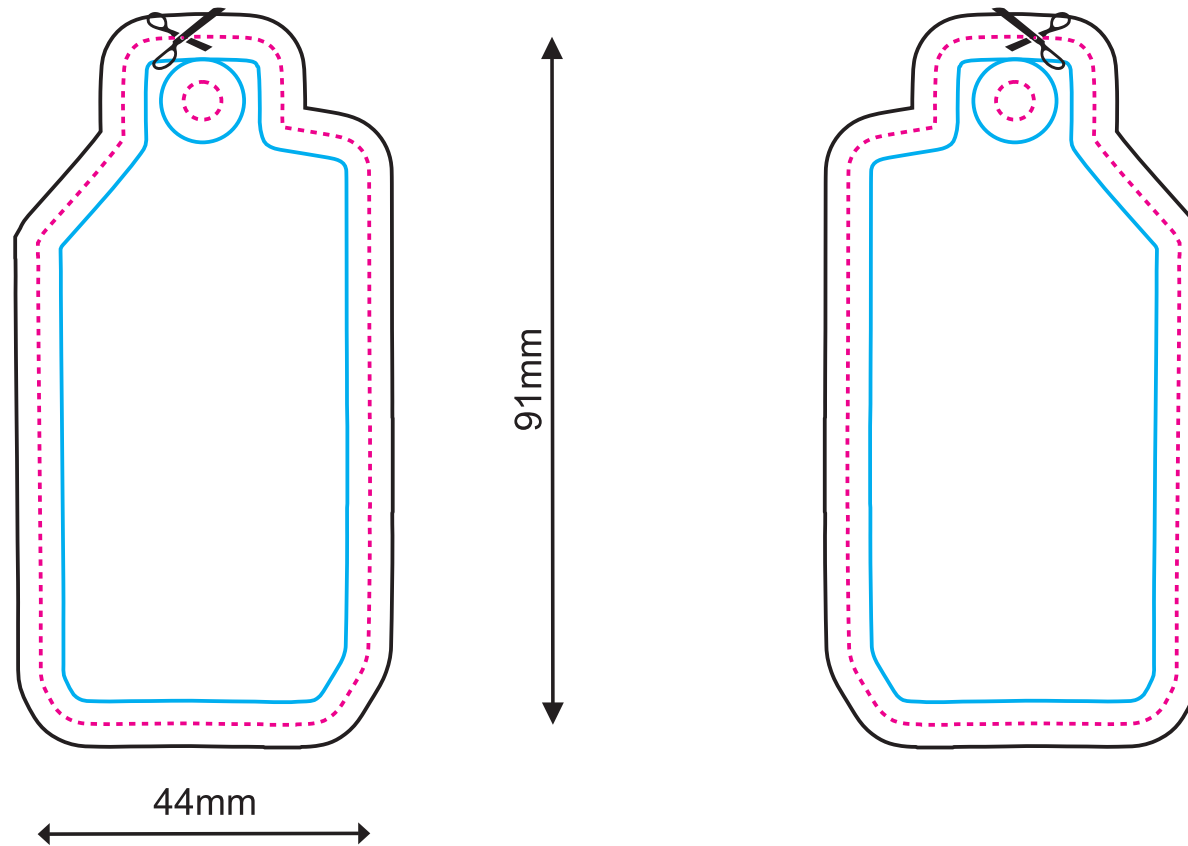

884

Die WerbeARTIKLER