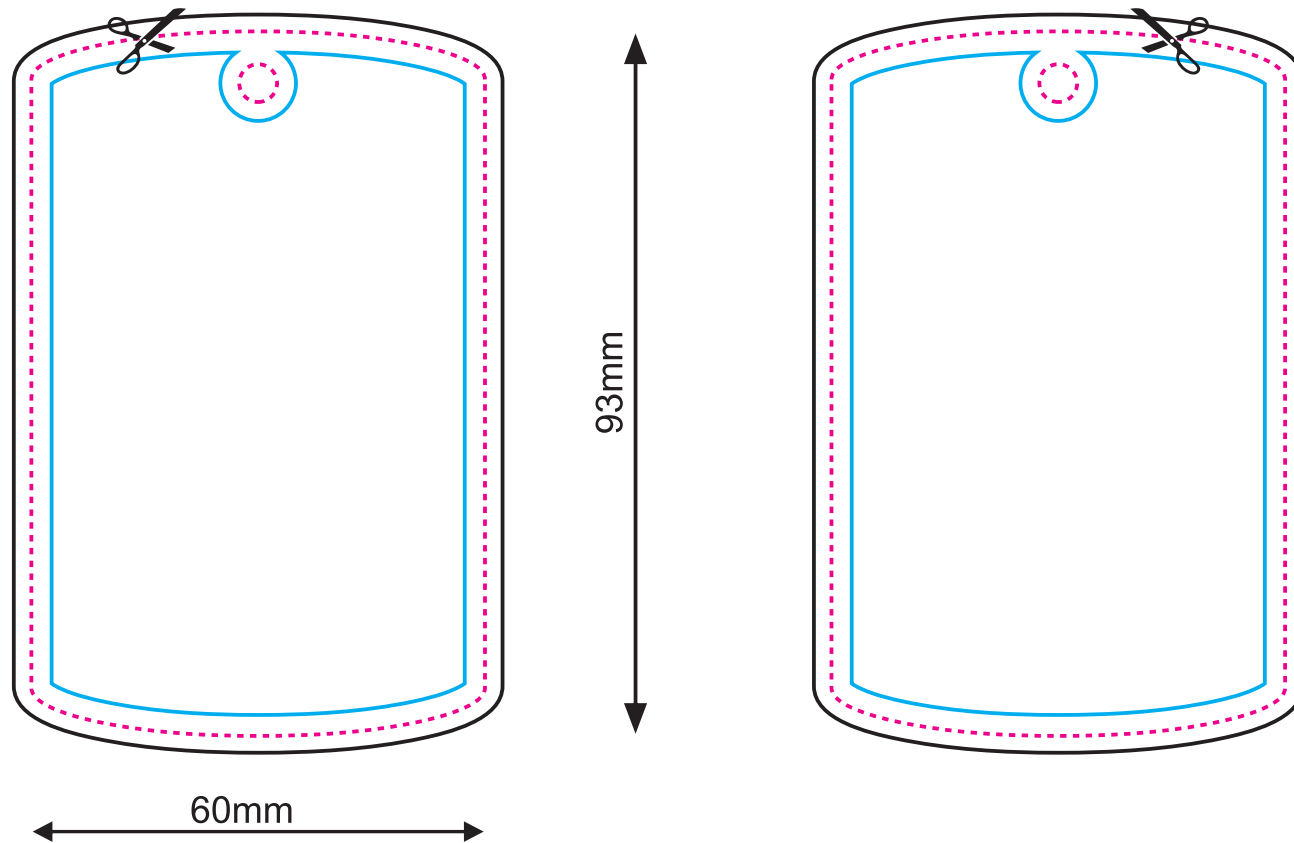

861

Die WerbeARTIKLER