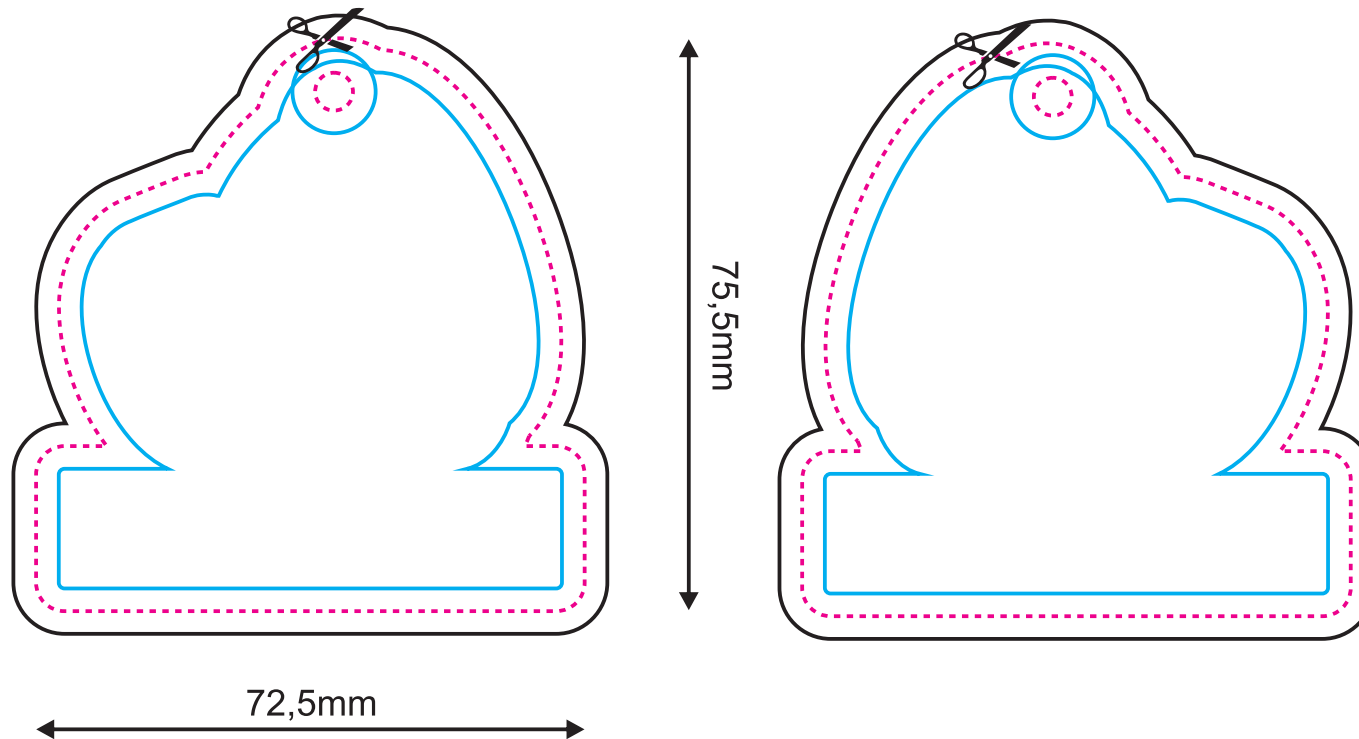

1097

Die WerbeARTIKLER