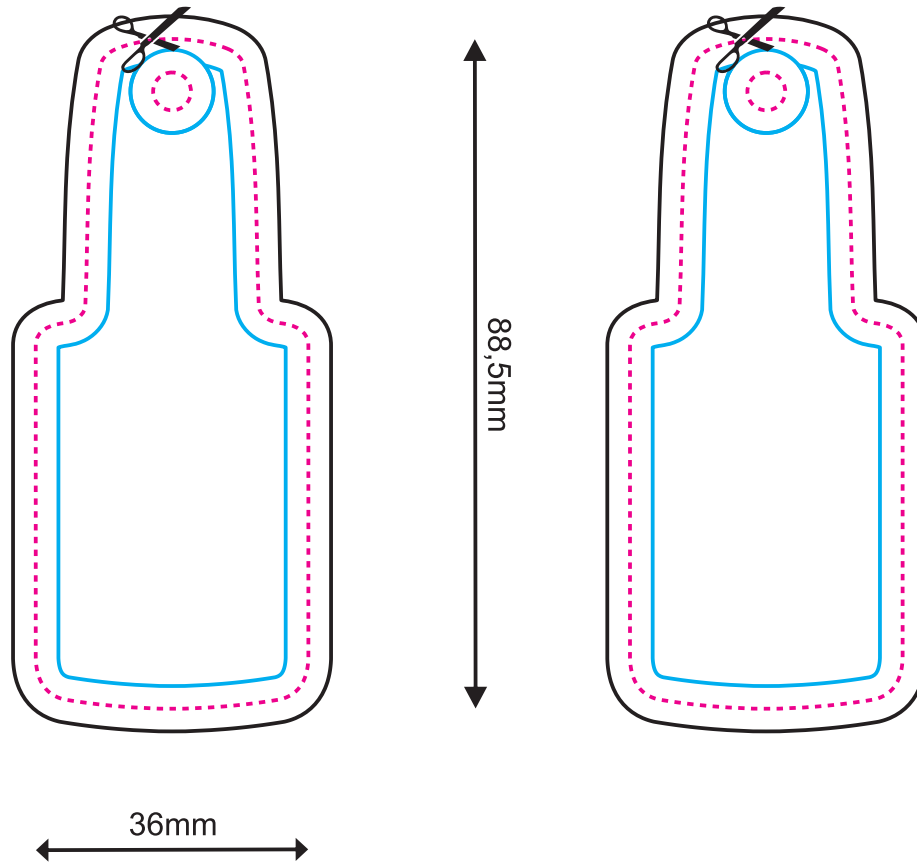

Die WerbeARTIKLER