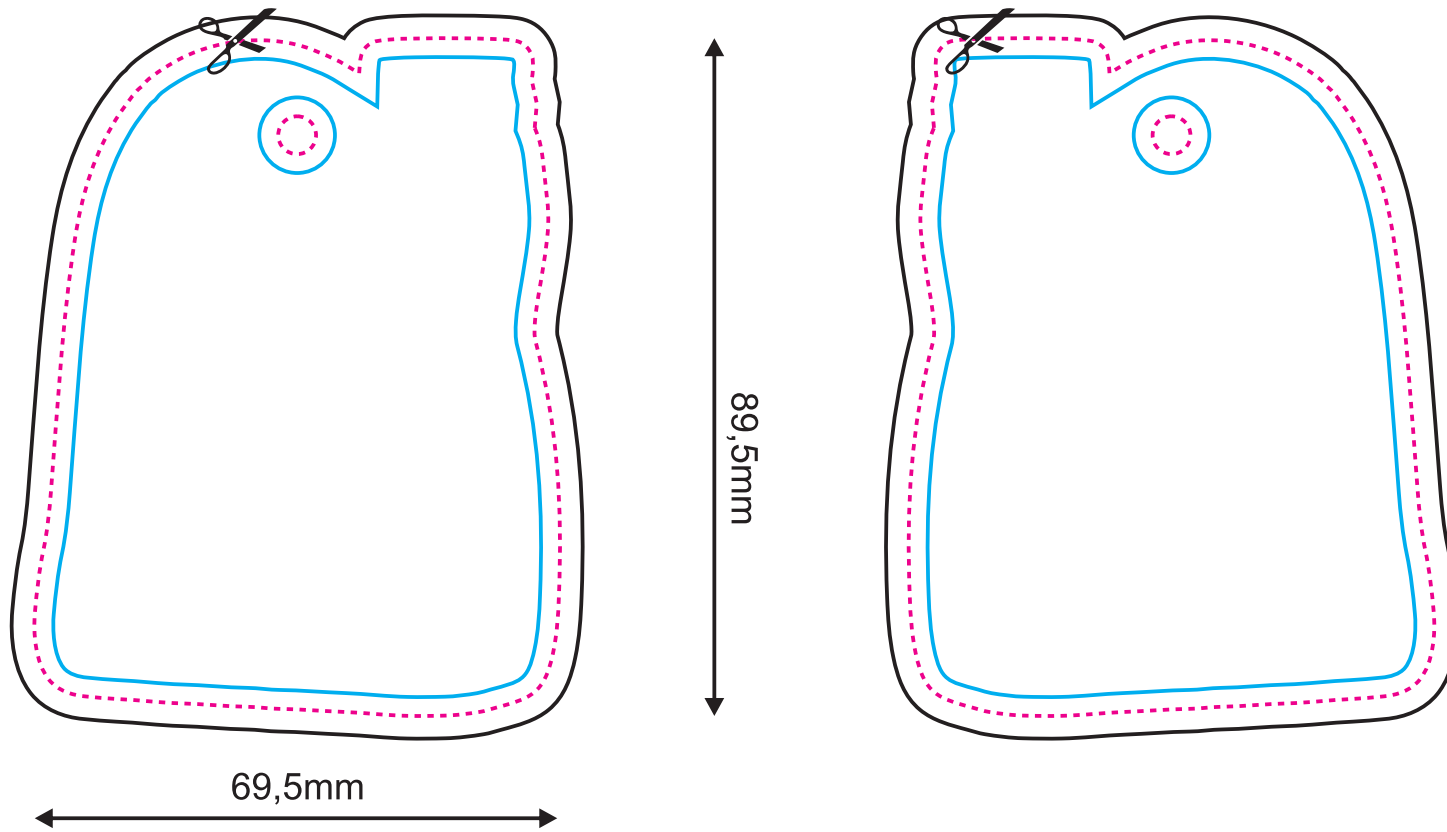

Die WerbeARTIKLER