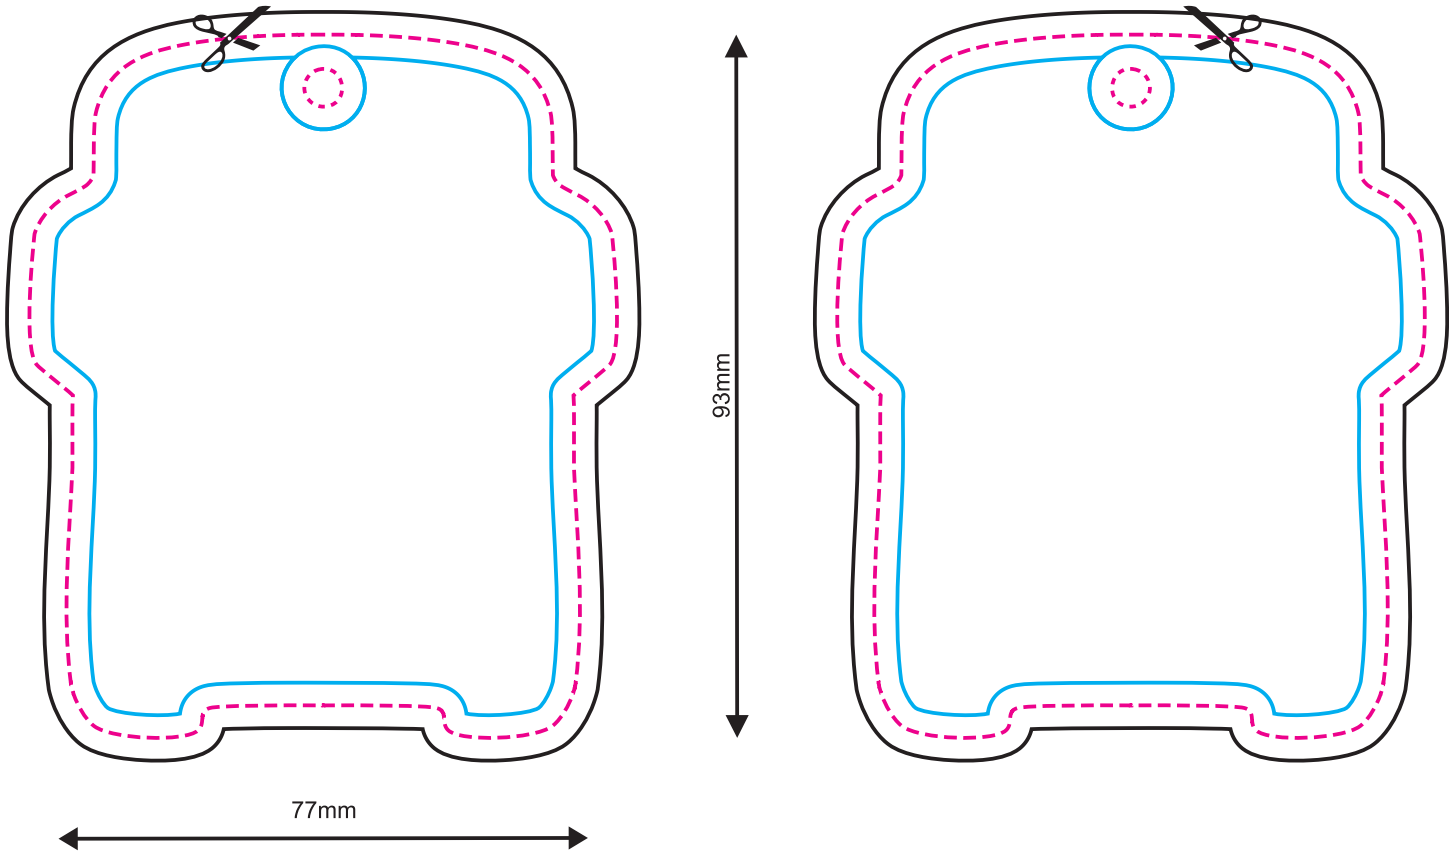

Die WerbeARTIKLER