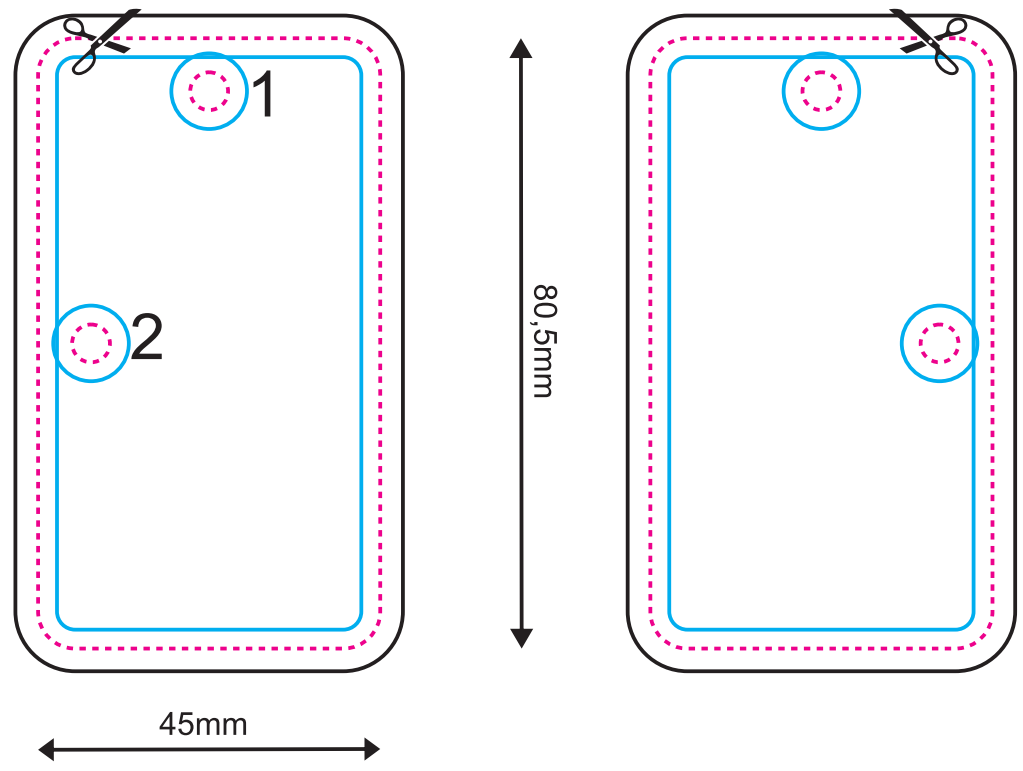

Die WerbeARTIKLER