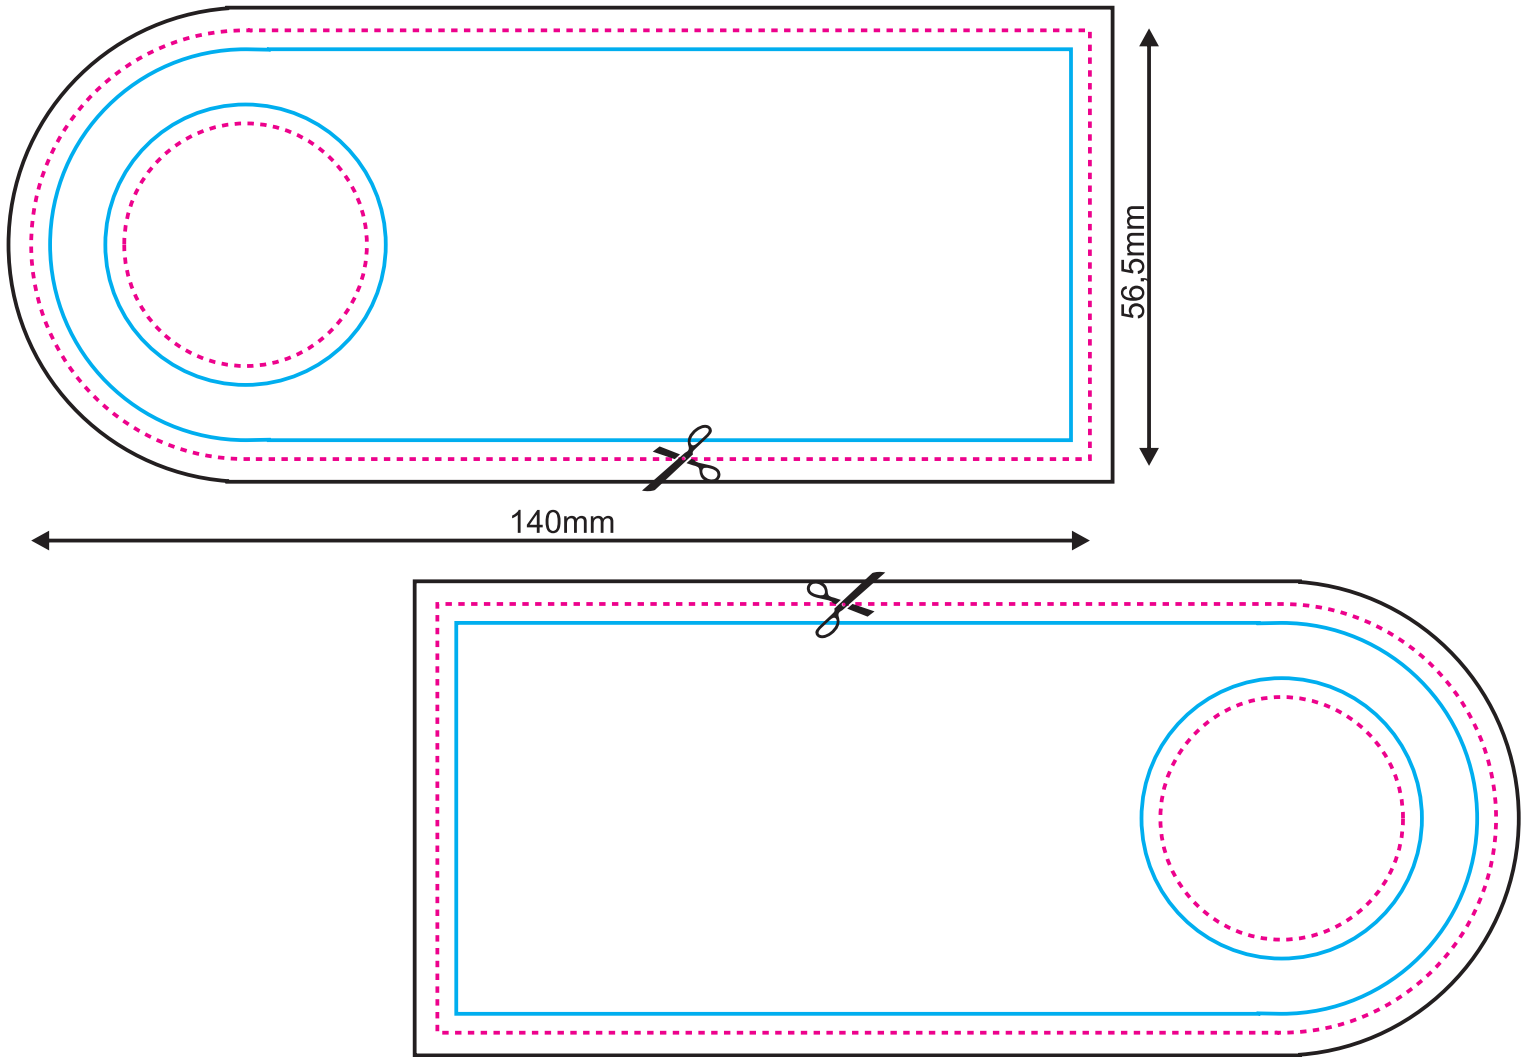

965

Die WerbeARTIKLER

**BIG
size**