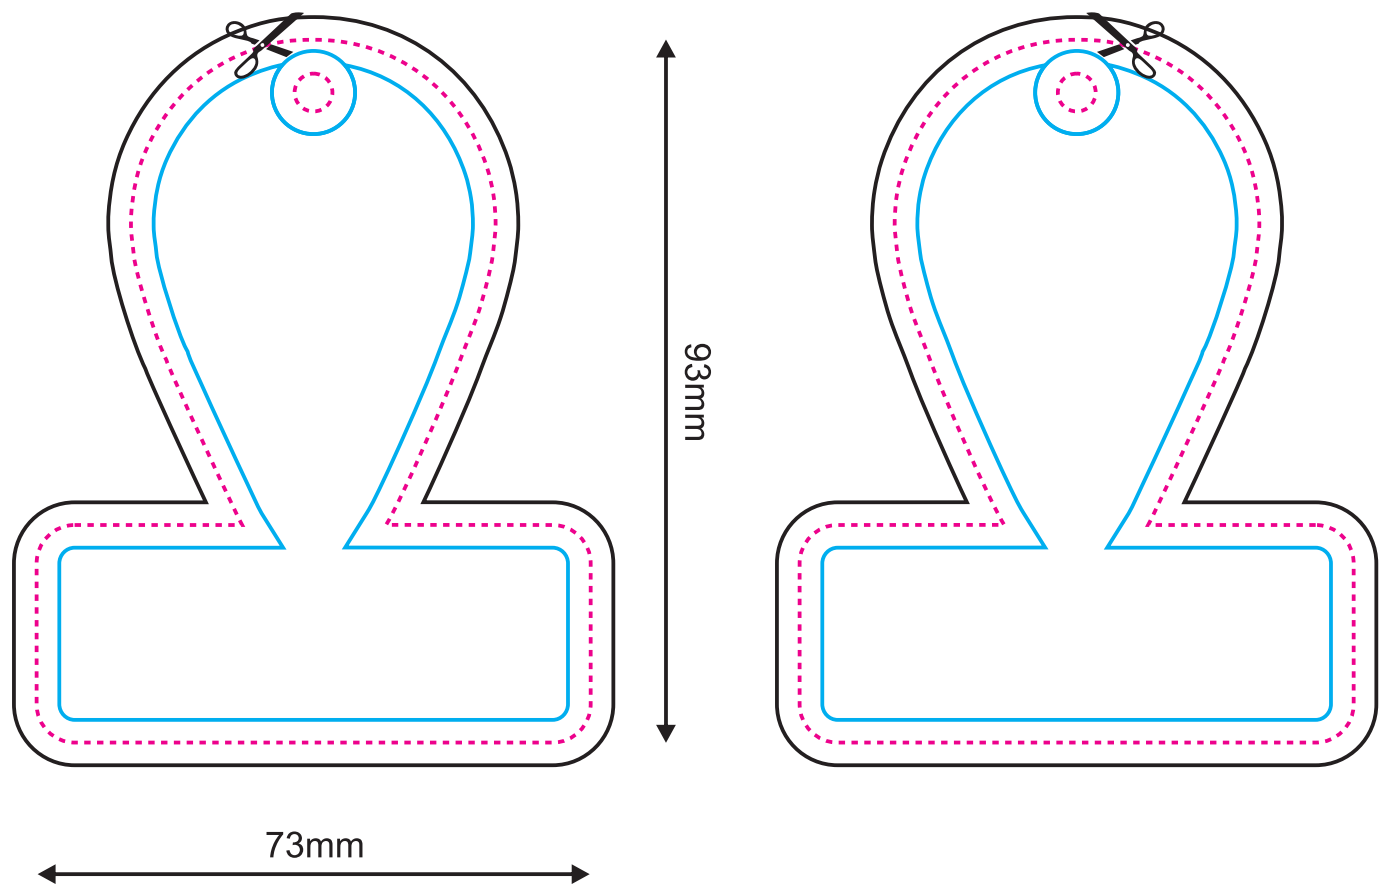

Die WerbeARTIKLER