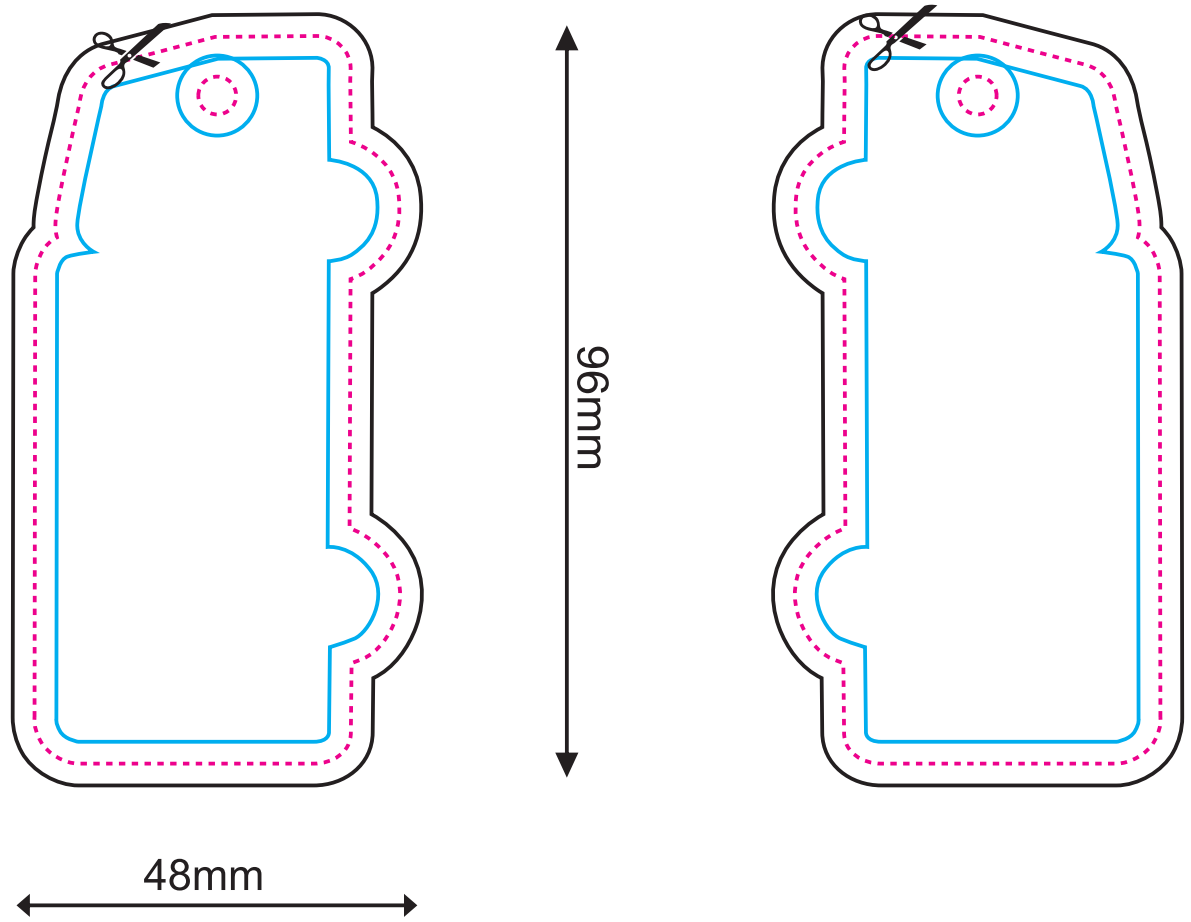

925

Die WerbeARTIKLER