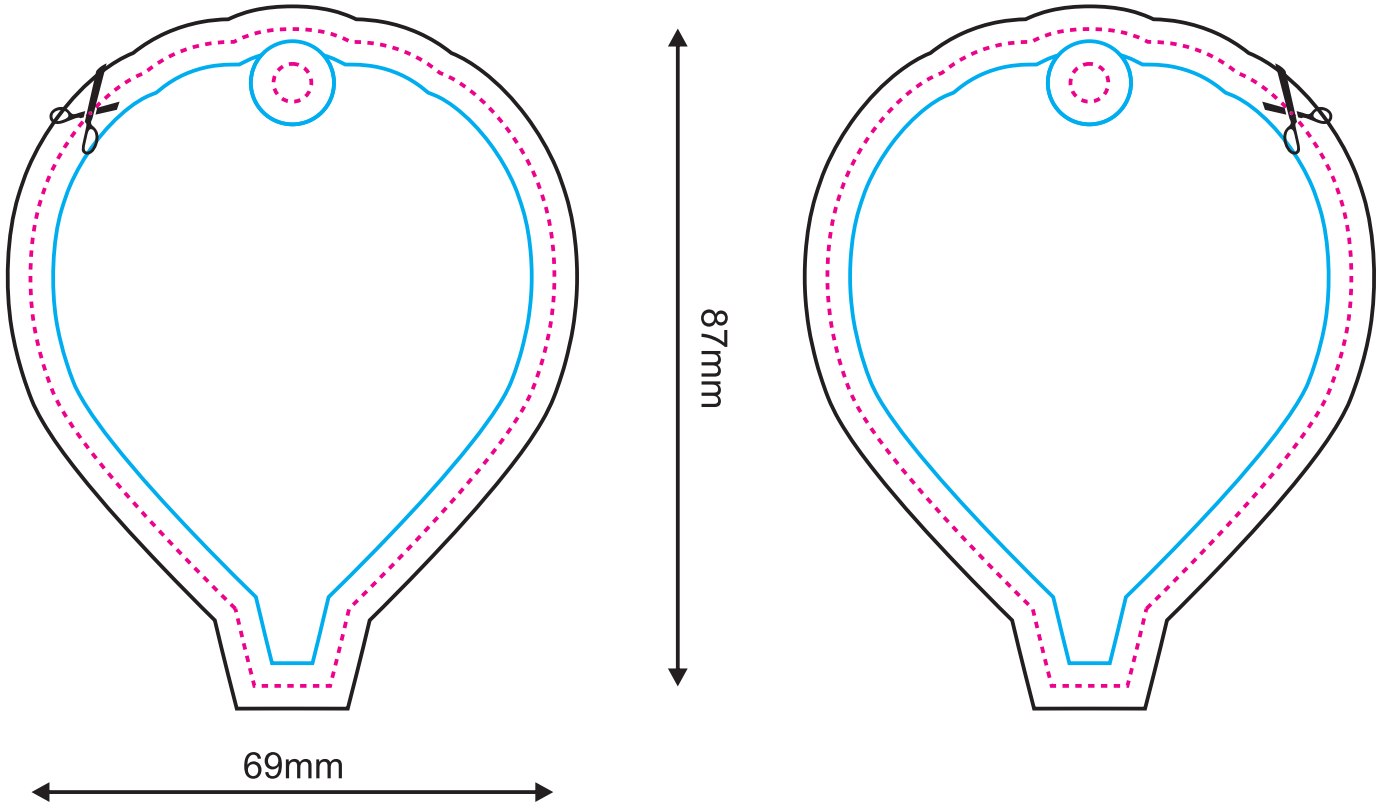

940

Die WerbeARTIKLER