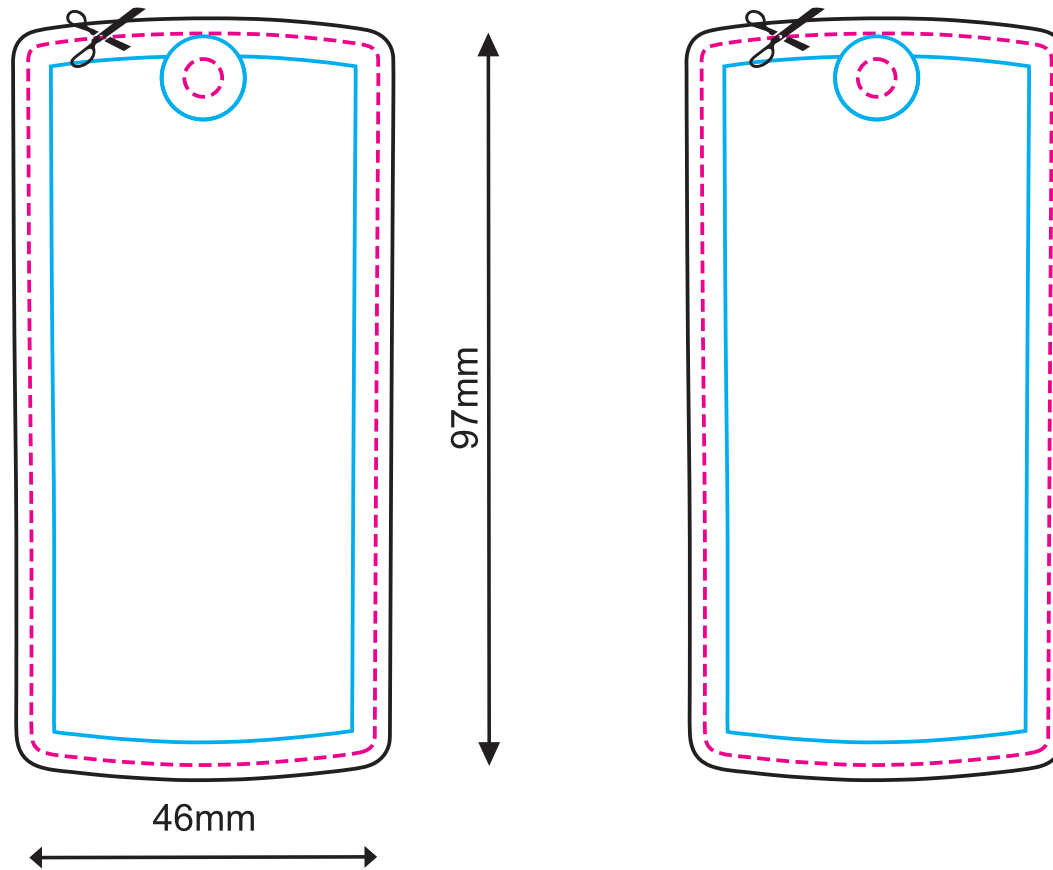

Die WerbeARTIKLER