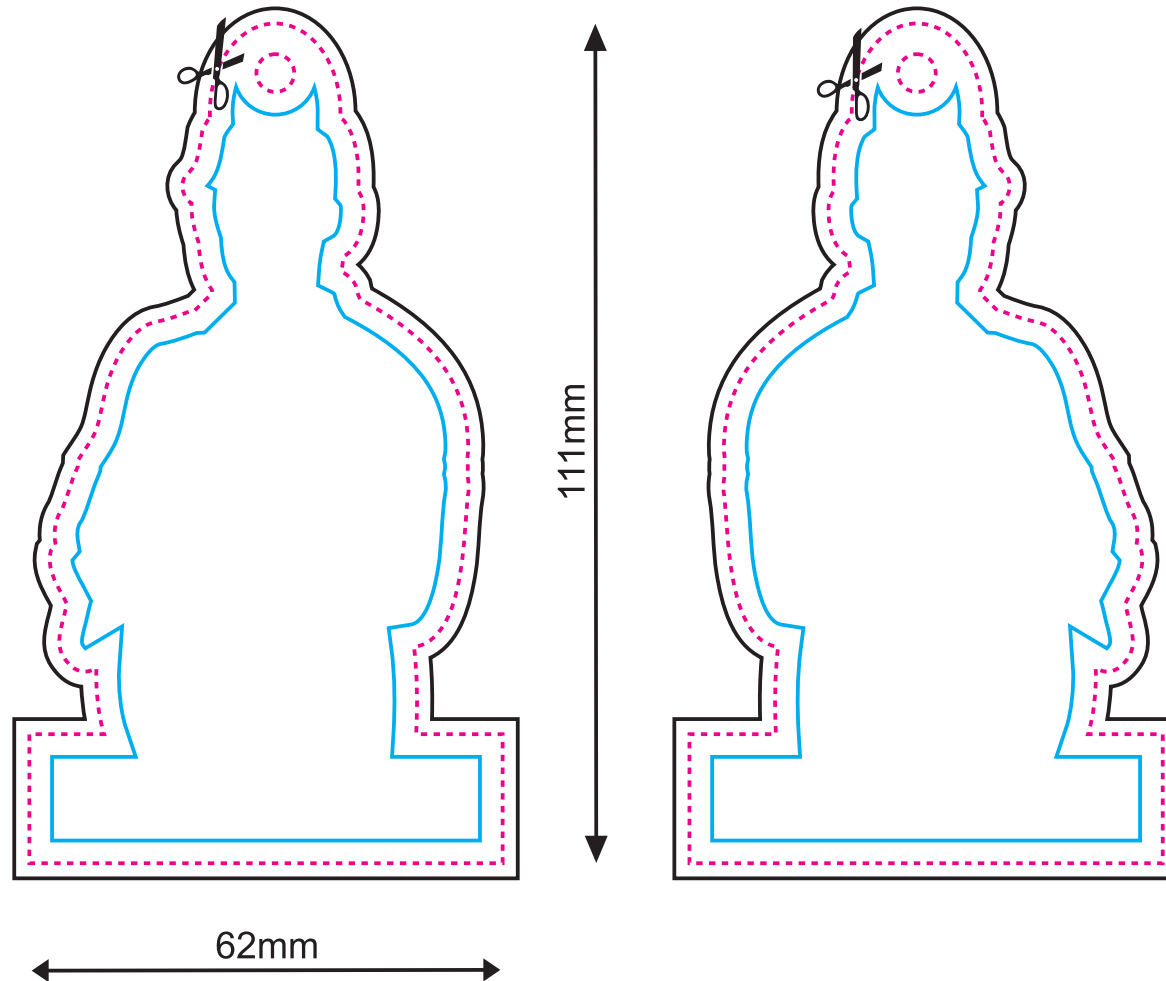

713

Die WerbeARTIKLER