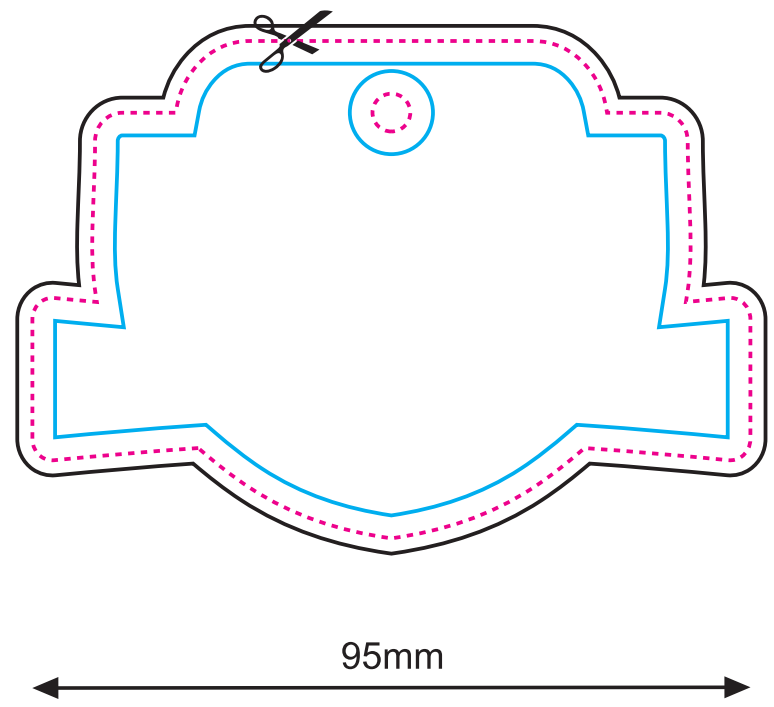

Die WerbeARTIKLER