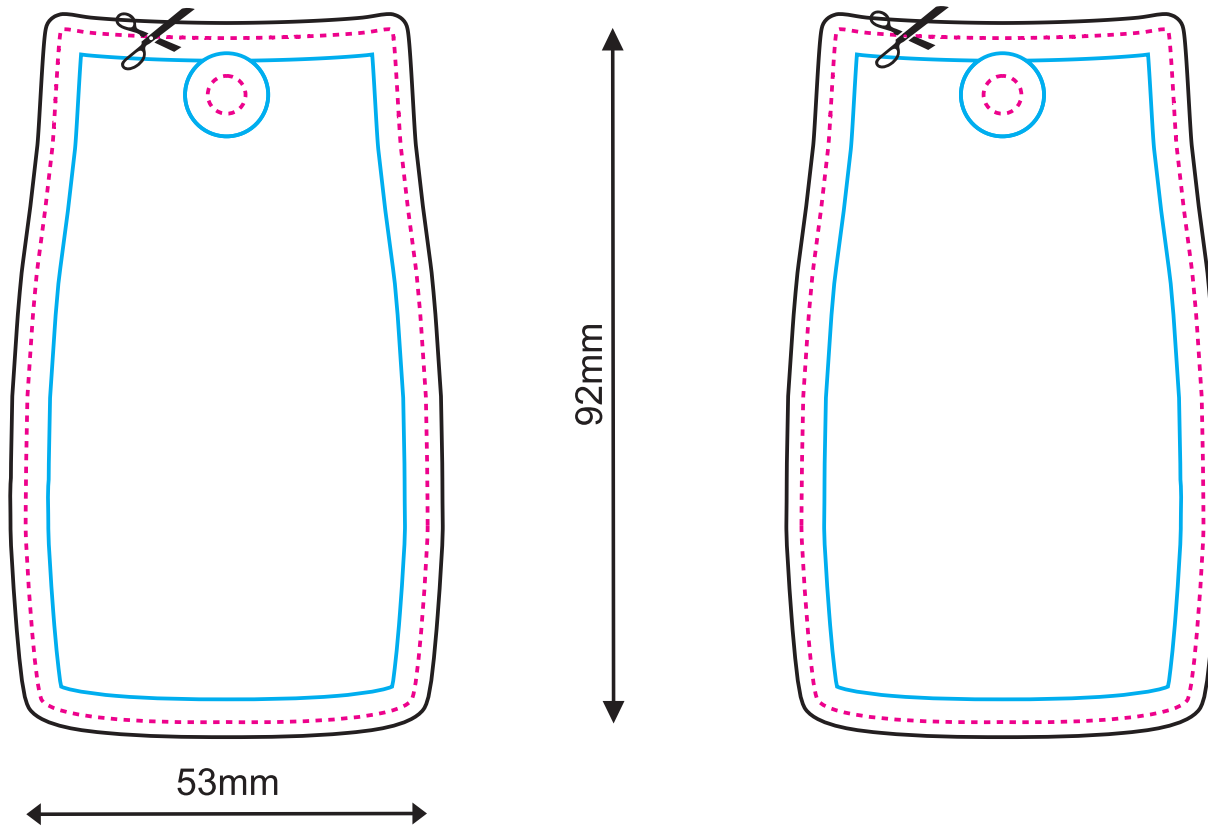

Die WerbeARTIKLER