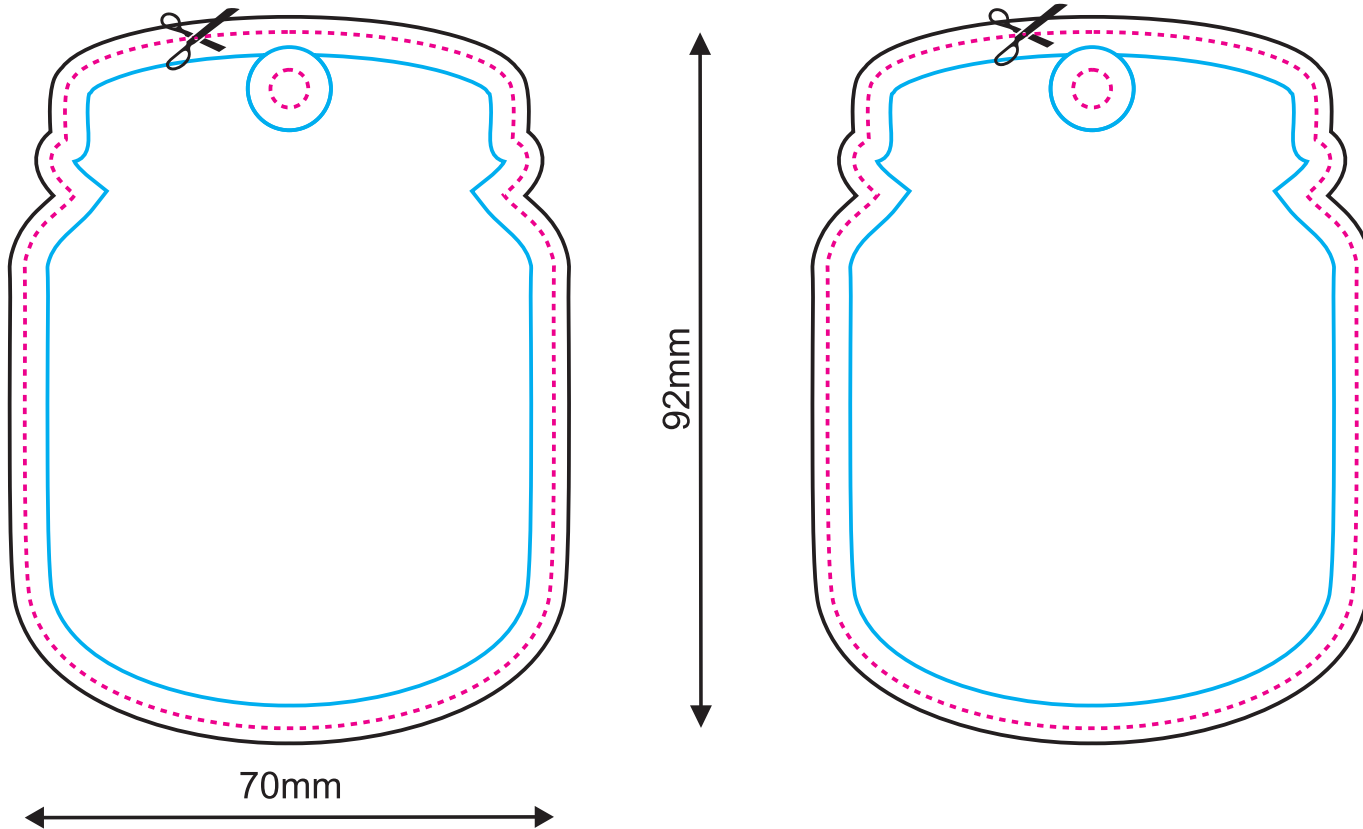

763

Die WerbeARTIKLER