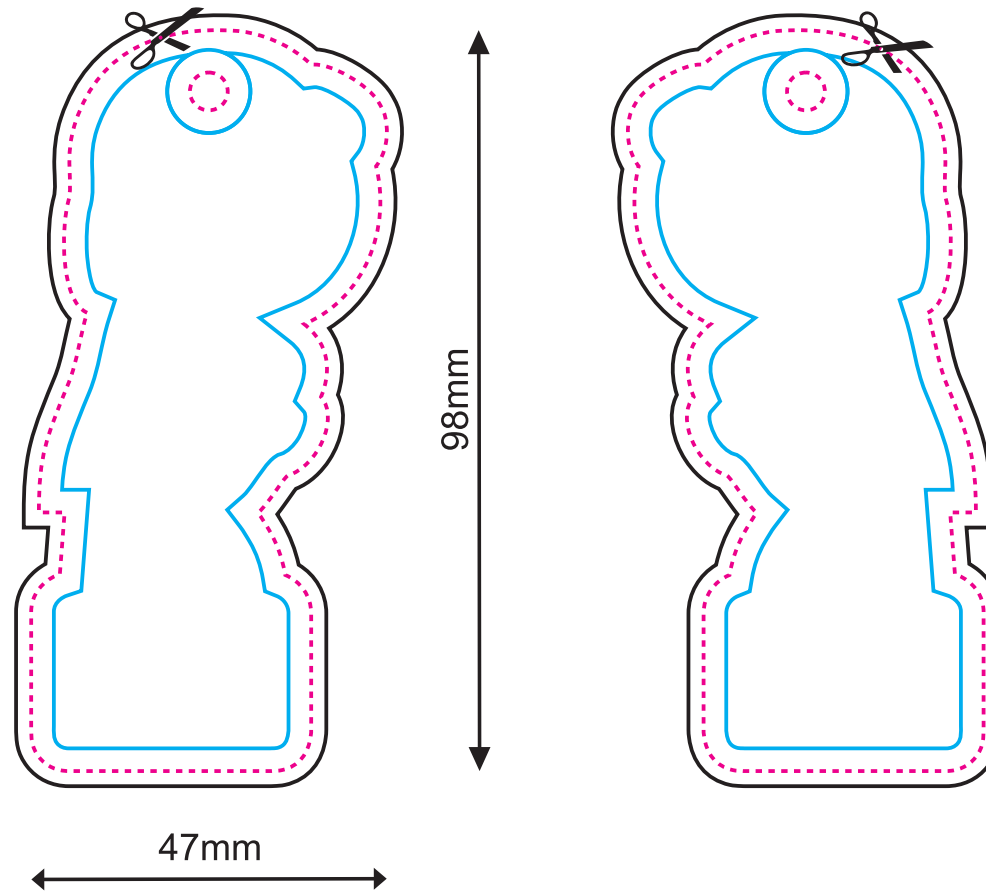

Die WerbeARTIKLER