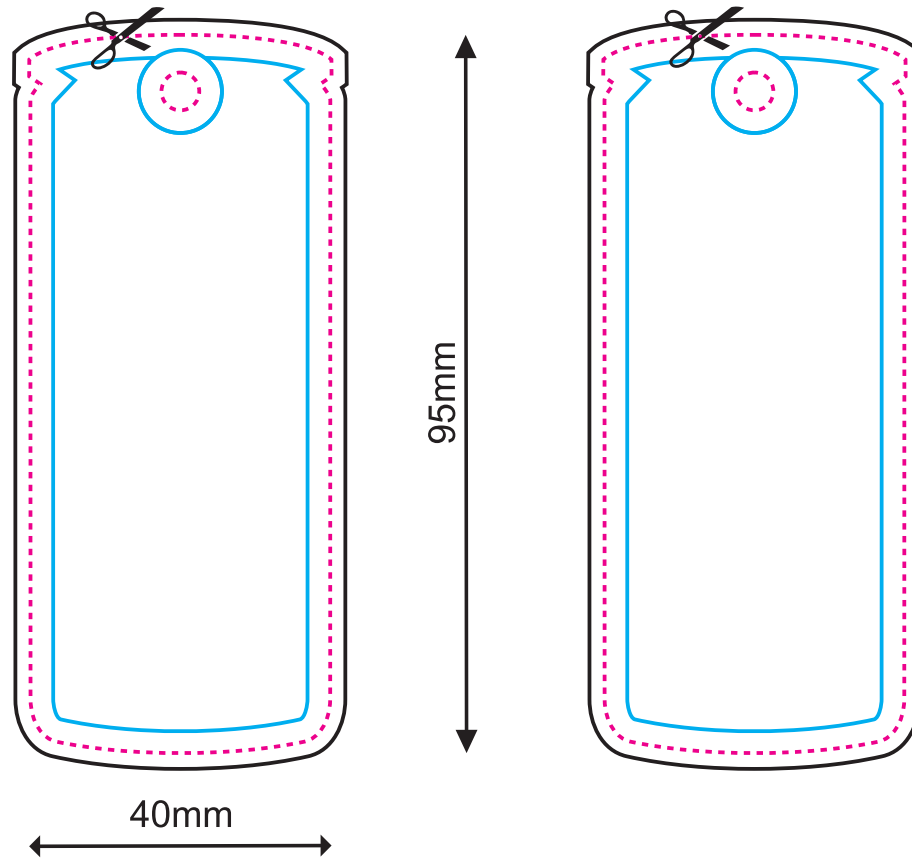

749

Die WerbeARTIKLER