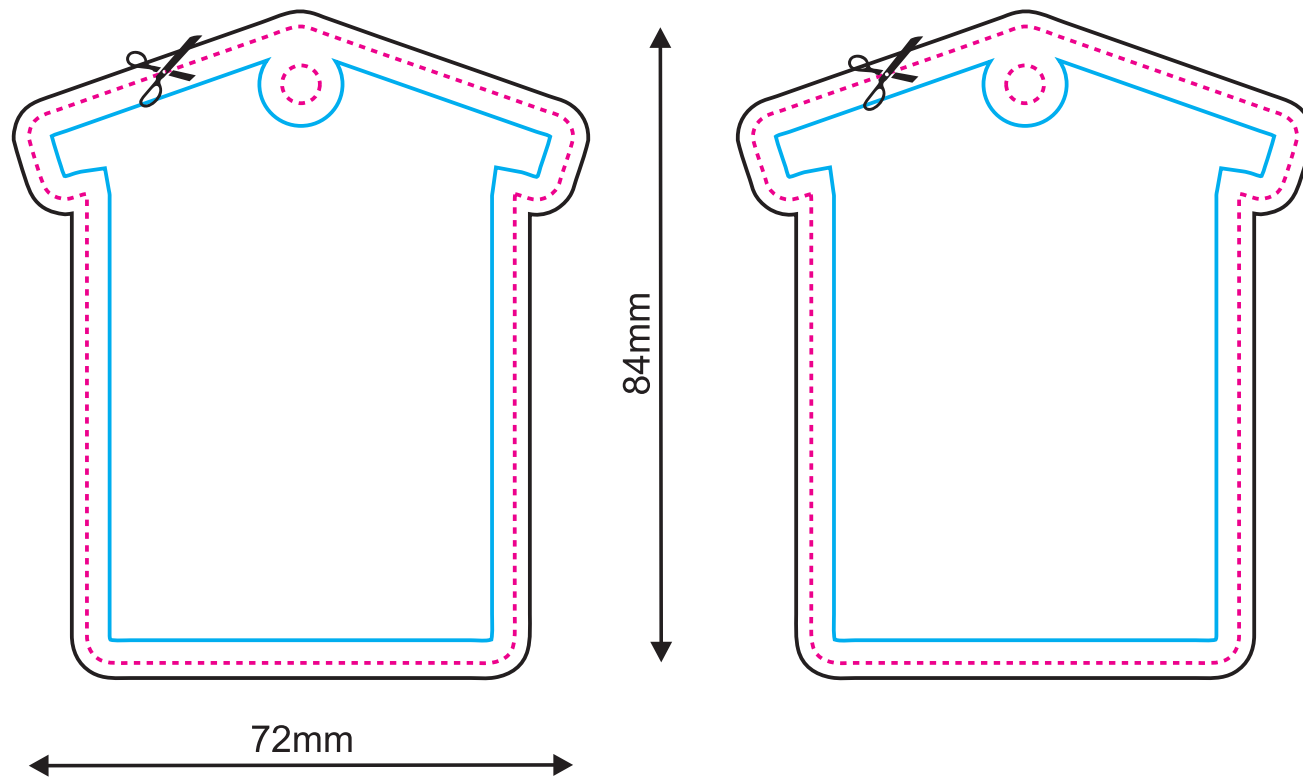

Die WerbeARTIKLER