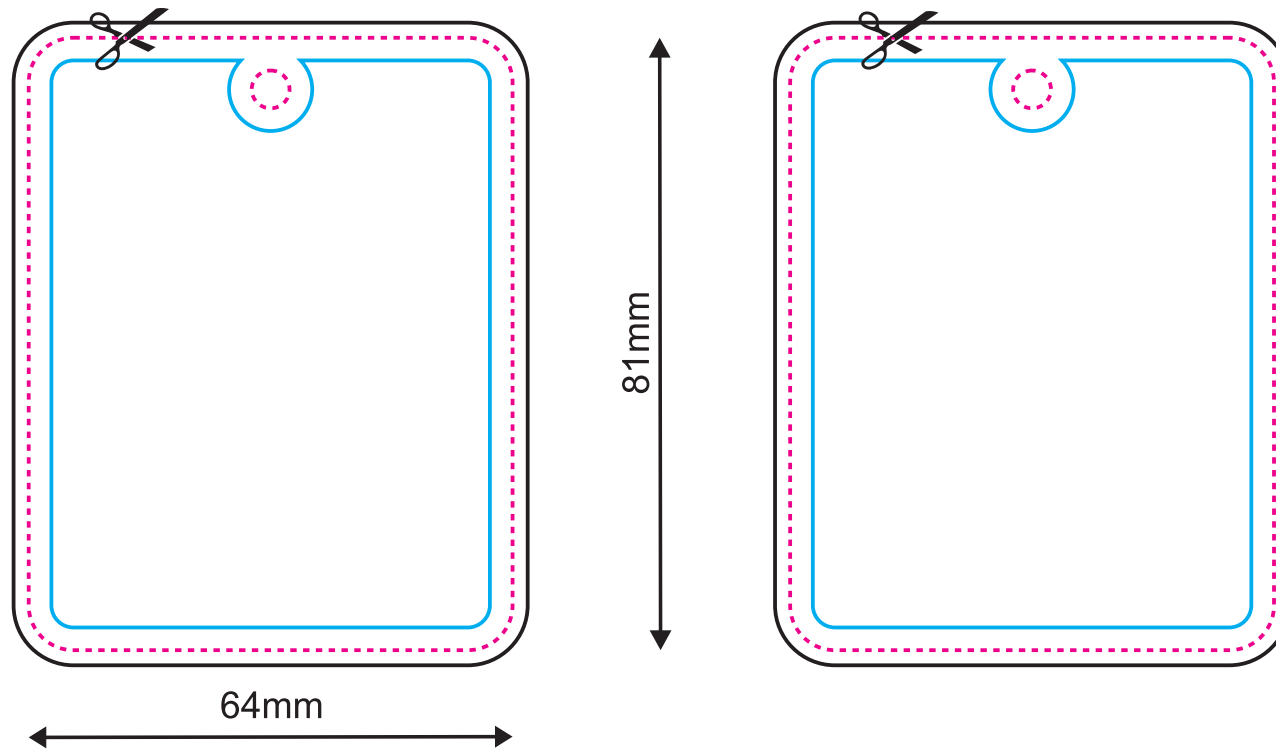

Die WerbeARTIKLER