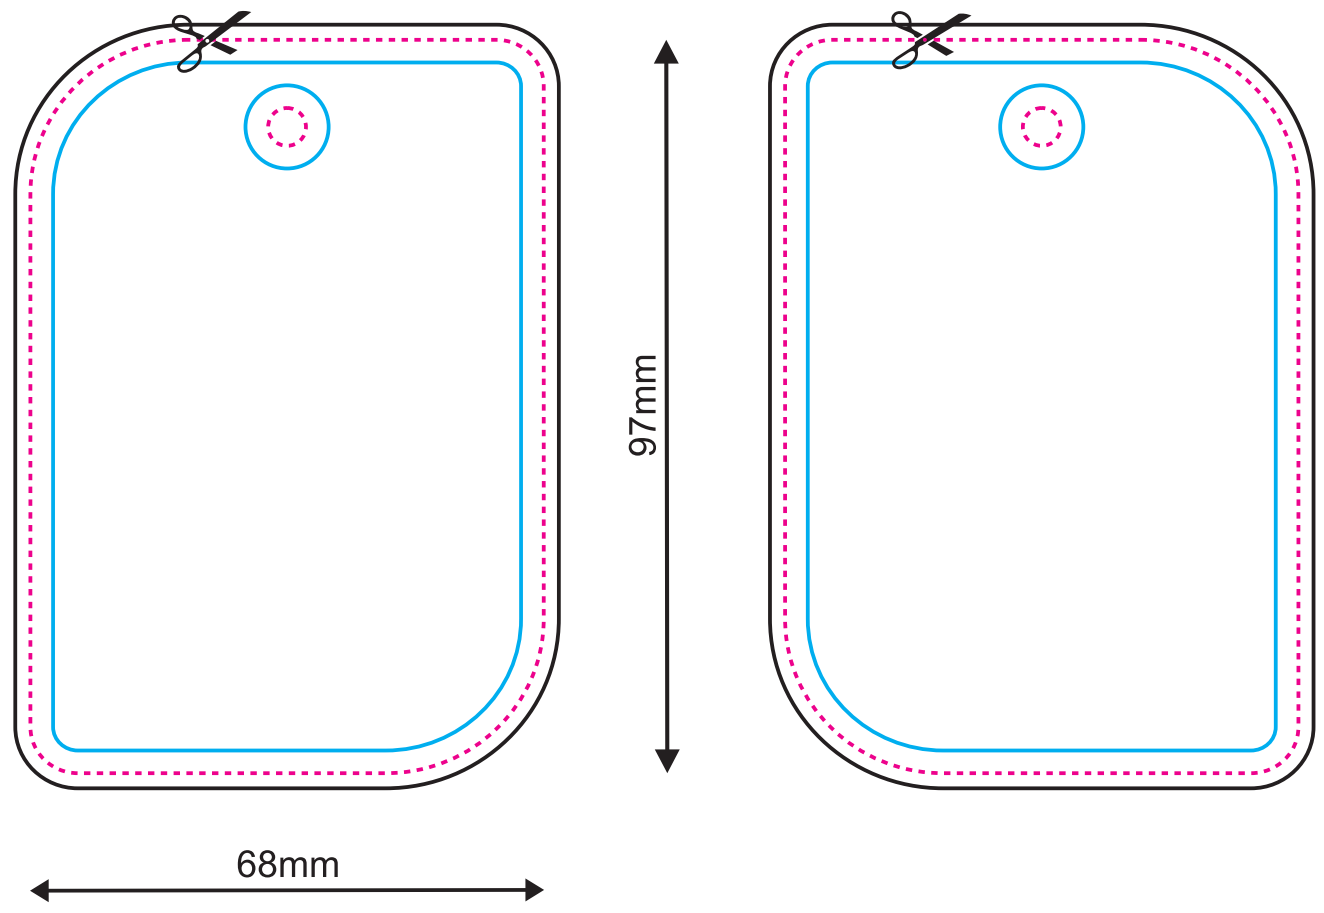

Die WerbeARTIKLER